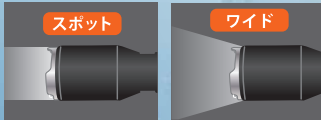

## Focus hand light

SE-31

SE-32

SE-42

SE-43

アクアフォーカスハンドライト

# 驚きの水深 1m 防水

防水性能  
**IPX7**  
対応

※[IPX7]: 水深 1m (常温) に 30 分没しても影響を受けないように保護された等級です。

## フォーカス コントロール機能付

ヘッド部分を回転してスライドさせ、使用目的に合わせて調節してください。

- チップタイプ白色LED1灯
- 充電電池使用可能
- 点灯パターン

SE-31

SE-32

SE-42

SE-43

画像はイメージです

### アクアフォーカスハンドライト 3×1

SE-31

- 外形寸法:  
約φ27×113mm  
(クリップ含まず)
- 質量:  
約 66g (電池含まず)
- 使用電池:  
単 3 形アルカリ乾電池  
×1 本 (別売)
- 明るさ※:  
約 175 lm (High モード)  
約 45 lm (Low モード)
- 実用点灯時間※:  
約 6.5 時間 (High モード)  
約 11 時間 (Low モード)
- JAN (4582107447699)