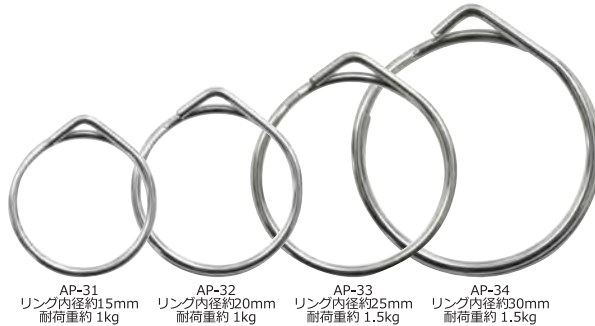

# 指や爪にやさしい キーリング

誰でも簡単に  
 取り外しができる

この山部分が便利!

つける

付けたいものに、山部分を押し下げる

はずす

指で山部分を持ち広げる

AP-31 リング内径約15mm 耐荷重約 1kg  
 AP-32 リング内径約20mm 耐荷重約 1kg  
 AP-33 リング内径約25mm 耐荷重約 1.5kg  
 AP-34 リング内径約30mm 耐荷重約 1.5kg