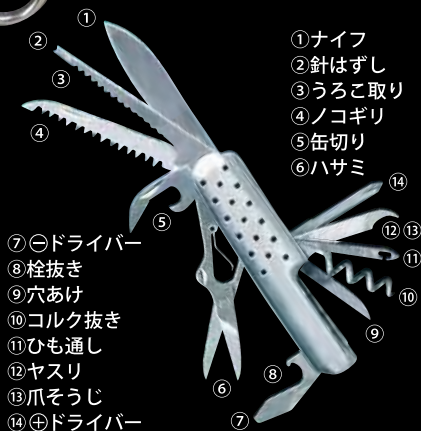

各部の機能

●各ツールの使用方法一例

- ① ナイフ
- ② 針はずし
- ③ うろこ取り
- ④ ノコギリ
- ⑤ 缶切り
- ⑥ ハサミ

- ⑦ ⊖ドライバー
- ⑧ 栓抜き
- ⑨ 穴あけ
- ⑩ コルク抜き
- ⑪ ひも通し
- ⑫ ヤスリ
- ⑬ 爪そうじ
- ⑭ ⊕ドライバー

■主な仕様

外形寸法：約 H76×D19×W23mm (本体収納時・キーホルダー含まず)

質量：73g (キーホルダー含まず)

本体：ツール / ステンレス、持ち手 / アルミ キーホルダー：亜鉛合金、ニッケルメッキ