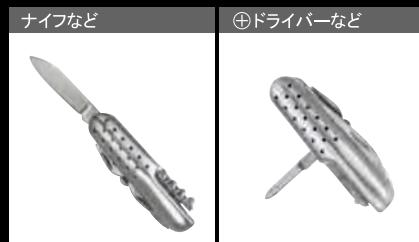

各部の機能

●各ツールの使用方法一例

- ① ナイフ
- ② 針はずし
- ③ うろこ取り
- ④ ノコギリ
- ⑤ 缶切り
- ⑥ ハサミ

- ⑦ ⊖ドライバー
- ⑧ 栓抜き
- ⑨ 穴あけ
- ⑩ コルク抜き
- ⑪ ひも通し
- ⑫ ヤスリ
- ⑬ 爪そうじ
- ⑭ ⊕ドライバー

■主な仕様

外形寸法：約 H76×D19×W23mm (本体収納時・キーホルダー含まず)

質量：73g (キーホルダー含まず)

本体：ツール / ステンレス、持ち手 / アルミ キーホルダー：亜鉛合金、ニッケルメッキ