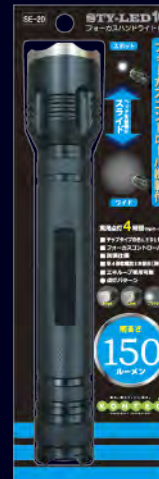

## フォーカスハンドライト

- チップタイプ白色LED1灯
  - フォーカスコントロール
  - 防滴仕様
  - エネルギー使用可能
  - 材質 本体：アルミニウム  
ストラップ：ナイロン
  - 付属品 ストラップ
- 点灯パターン

High

Low

フラッシュ

※画像はイメージです

### STY-LED 8

フォーカスハンドライトS

SE-18 (JAN 4582107444537)

- サイズ：約φ28×105mm (ストラップ含まず)
- 質量：約70g (電池含まず)
- 使用電池：単3アルカリ乾電池×1本
- 実用点灯時間 (新品アルカリ乾電池使用時)  
約2時間 (Highモード)、  
約4時間 (Lowモード)、  
約2時間 (フラッシュモード)

明るさ  
80  
ルーメン

### STY-LED 9

フォーカスハンドライトM

SE-19 (JAN 4582107444544)

- サイズ：約φ28×155mm (ストラップ含まず)
- 質量：約100g (電池含まず)
- 使用電池：単3アルカリ乾電池×2本
- 実用点灯時間 (新品アルカリ乾電池使用時)  
約2.5時間 (Highモード)、  
約5時間 (Lowモード)、  
約2.5時間 (フラッシュモード)

明るさ  
120  
ルーメン

### STY-LED 10

フォーカスハンドライトL

SE-20 (JAN 4582107444551)

- サイズ：約φ33×180mm (ストラップ含まず)
- 質量：約130g (電池含まず)
- 使用電池：単4アルカリ乾電池×3本
- 実用点灯時間 (新品アルカリ乾電池使用時)  
約4時間 (Highモード)、  
約8時間 (Lowモード)、  
約4時間 (フラッシュモード)

明るさ  
150  
ルーメン