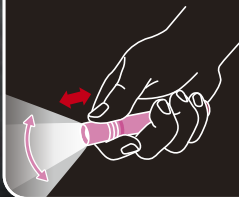

## ●フォーカスコントロール機能

（使い方）

ヘッド部分を前後に  
スライドさせ、照射  
範囲を使用目的に合  
わせて調節してくだ  
さい。

スポット

ワイド