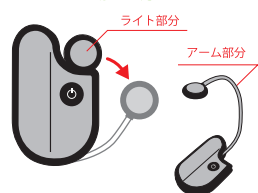

固定されたライト部分を矢印の方向へ引いて外します。本体に巻きつけているアームを動かして用途にあわせた角度に調整してください。

発売元

創る。照らす。いい毎日。