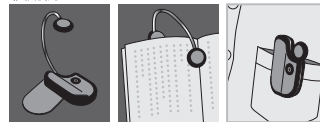

使用例

■様々な使い方

本体底面にスライドクリップがあるので、スライドさせて補助スタンドなどにお使いください。薄いものをはさむこともできるので、クリップ替わりにも使えます。