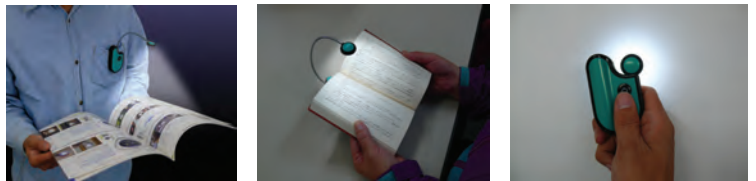

## フレキシブル LED ポケットライト

読書や作業時の手元を照らしたい時に・・・  
 ポケットライトやスタンドライトにもなるのでひとつあると便利！

Free

Smart

- アームが収納できるので持ち運びがスマート！
- 自在に動かせるアームが照らしたい角度をキープ
- 選ぶのが楽しいカラフルなラインアップ！

明るさ  
2段階  
調整

■点灯方法  
電源ボタンを押すとライトが明るく点灯します。もう一度押すと淡い光に変わり、再度押すと消灯します。