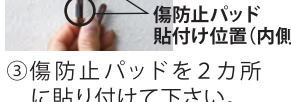

### ■一般的な、上部が平らの扉や引出し

①本体を取り付け部位の厚みに合わせて指で上部が浮かないようしっかりと押さえながらフックを挟み込むように曲げて下さい。

②いったん取り外して矢印部分を90度に折り曲げ直して下さい。

(注)部分を平坦にして下さい。  
※一度折り曲げると歪みがでます。部位に合わせしっかりと

③傷防止パッドを2カ所に貼り付けて下さい。