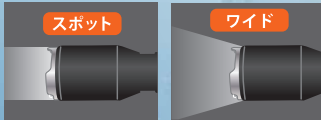

## フォーカス コントロール機能付

ヘッド部分を回転してスライドさせ、使用目的に合わせて調節してください。

- チップタイプ白色LED1灯
- 充電電池使用可能
- 点灯パターン

SE-31

SE-32

SE-42

SE-43

画像はイメージです