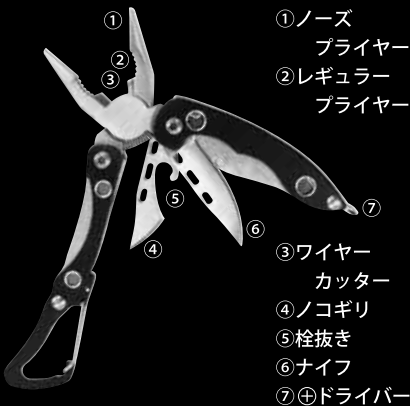

## ミニ7徳ツール

カラビナフック仕様

作業、キャンプ、  
釣りなどに

よく使うツールをこれ

1本

で携帯

実寸イメージ

7  
Functions

### 各部の機能

●各ツールの使用方法一例

ノーズプライヤーなど

フック部分を止まるまで下げて、反対側の持ち手も同様に止まるまで下げるとカチッと音がして固定されます。使用後は持ち手を元の位置に戻してください。

ナイフなど

- ①ノーズ  
プライヤー
- ②レギュラー  
プライヤー
- ③ワイヤー  
カッター
- ④ノコギリ
- ⑤栓抜き
- ⑥ナイフ
- ⑦⊕ドライバー