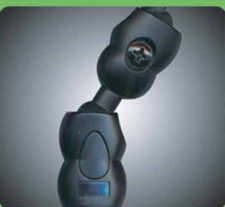

Our unique concept and spirit of play.
There are reliable quality and new technology.

STY-LED

ハンドライト用簡易照明クリップ!

ライトは
取り外し可能!!
ハンドライトにも…
●アジャストバンドでお手持ちの
ライトもフレキシブルに扱えます!!

パワーレンズ+
0.5W白色LED搭載!!

とにかく
明るい!!

高性能クリップで
ガッチリ挟める!!

厚さ 15mm
最大 45mm

マグネット式に
差し替えも可能です。

上下
左右
回転
マルチアームで
照射角度を
自由自在!!

クルマの修理作業など、クリップや
マグネットでピタッとワンタッチ!!

工事作業時、ハンズフリーで両手が使えて
仕事もラクラク!!

明るさが足りない場所でのデスクワークに
ワンタッチ装着で便利!!

4

つの機能。

アジャストバンド

マルチアーム

高性能クリップ

強力マグネット

創意工夫。多機能で用途が広がるいろんな使い方!!

- ①お手持ちのライトも挟めるアジャストバンド!! ●φ20mm~φ30mm、最大質量130gまで
取り付けが可能です。
- ②上下、左右、回転、照射角度が自由自在なマルチアーム!!
- ③ピタッと便利!! 強力マグネット。(差し替え式)
- ④高性能クリップでガッチリ挟める厚さ15~最大45mm!!

※STY-LED4はハンドライト付属 STY-LED5はハンドライト付属しません。

SE-04

MULTIARM CLIP LIGHT マルチアームクリップライト

■ハンドライトの主な仕様

- 外形寸法
約φ32×100mm
(ストラップ含まず)
- 質量:約50g
(電池・ストラップ除く)
- 使用電源
単4形アルカリ乾電池×3本(別売)
- 点灯方式
高輝度チップタイプ
白色LED×1個
- 明るさ
約44ルーメン(約0.5w相当)
- 実用点灯時間
約12時間(新品単4形アルカ
リ乾電池3本使用時)
- 照射角度
約32度
- 本体材質
アルミニウム・ABS