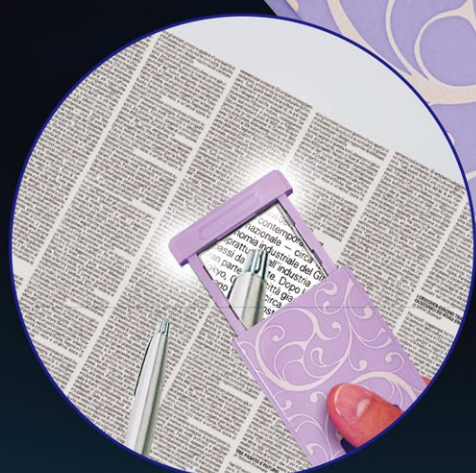

Poko. dé mieru+

ポコ・デ・ミエール

LED付カードルーペ

収納式ルーペなので
レンズが汚れない。
便利で明るい
高輝度LEDライト付き！

使用イメージ

かさばらず持ち運びやすい
カードサイズ！

レンズの開閉で自動的に
ライトが点灯！

点灯スイッチを押して
ハンディライトとしても！

LPS-100P

LPS-101P

主な仕様

- 外形寸法 W58×D8×H90 (mm) / 収納時
- 質量 約30g (電池込)
- 材質 本体：ABS樹脂、レンズ：アクリル樹脂
- 拡大率 大玉：約3倍、小玉：約5倍
- 点灯方式 LEDライト (連続点灯時間：約10時間)
- 電源 CR2016×2個

倍率
3倍・5倍

テスト電池付属

Two
patterns

LPS-100P