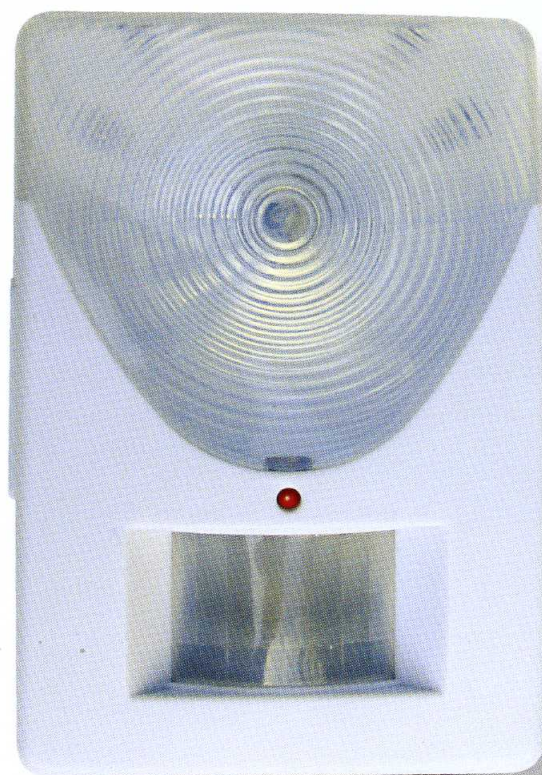

SENSOR LIGHT

センサーライト

屋内専用

暗闇で人に反応、自動点灯

原寸

玄関に

階段に

廊下に

物置
倉庫に

ガレージ
に

赤外線センサー内蔵

LED3灯で通常の3倍まぶしく白光!!

- 自動点灯式、高輝度白色LED!!
- 省エネ設計で電池長持ち、長時間点灯可能!!
- 長時間耐久LEDだから電球交換不要!!
- どこでも設置可能、場所を選ばない乾電池式!!